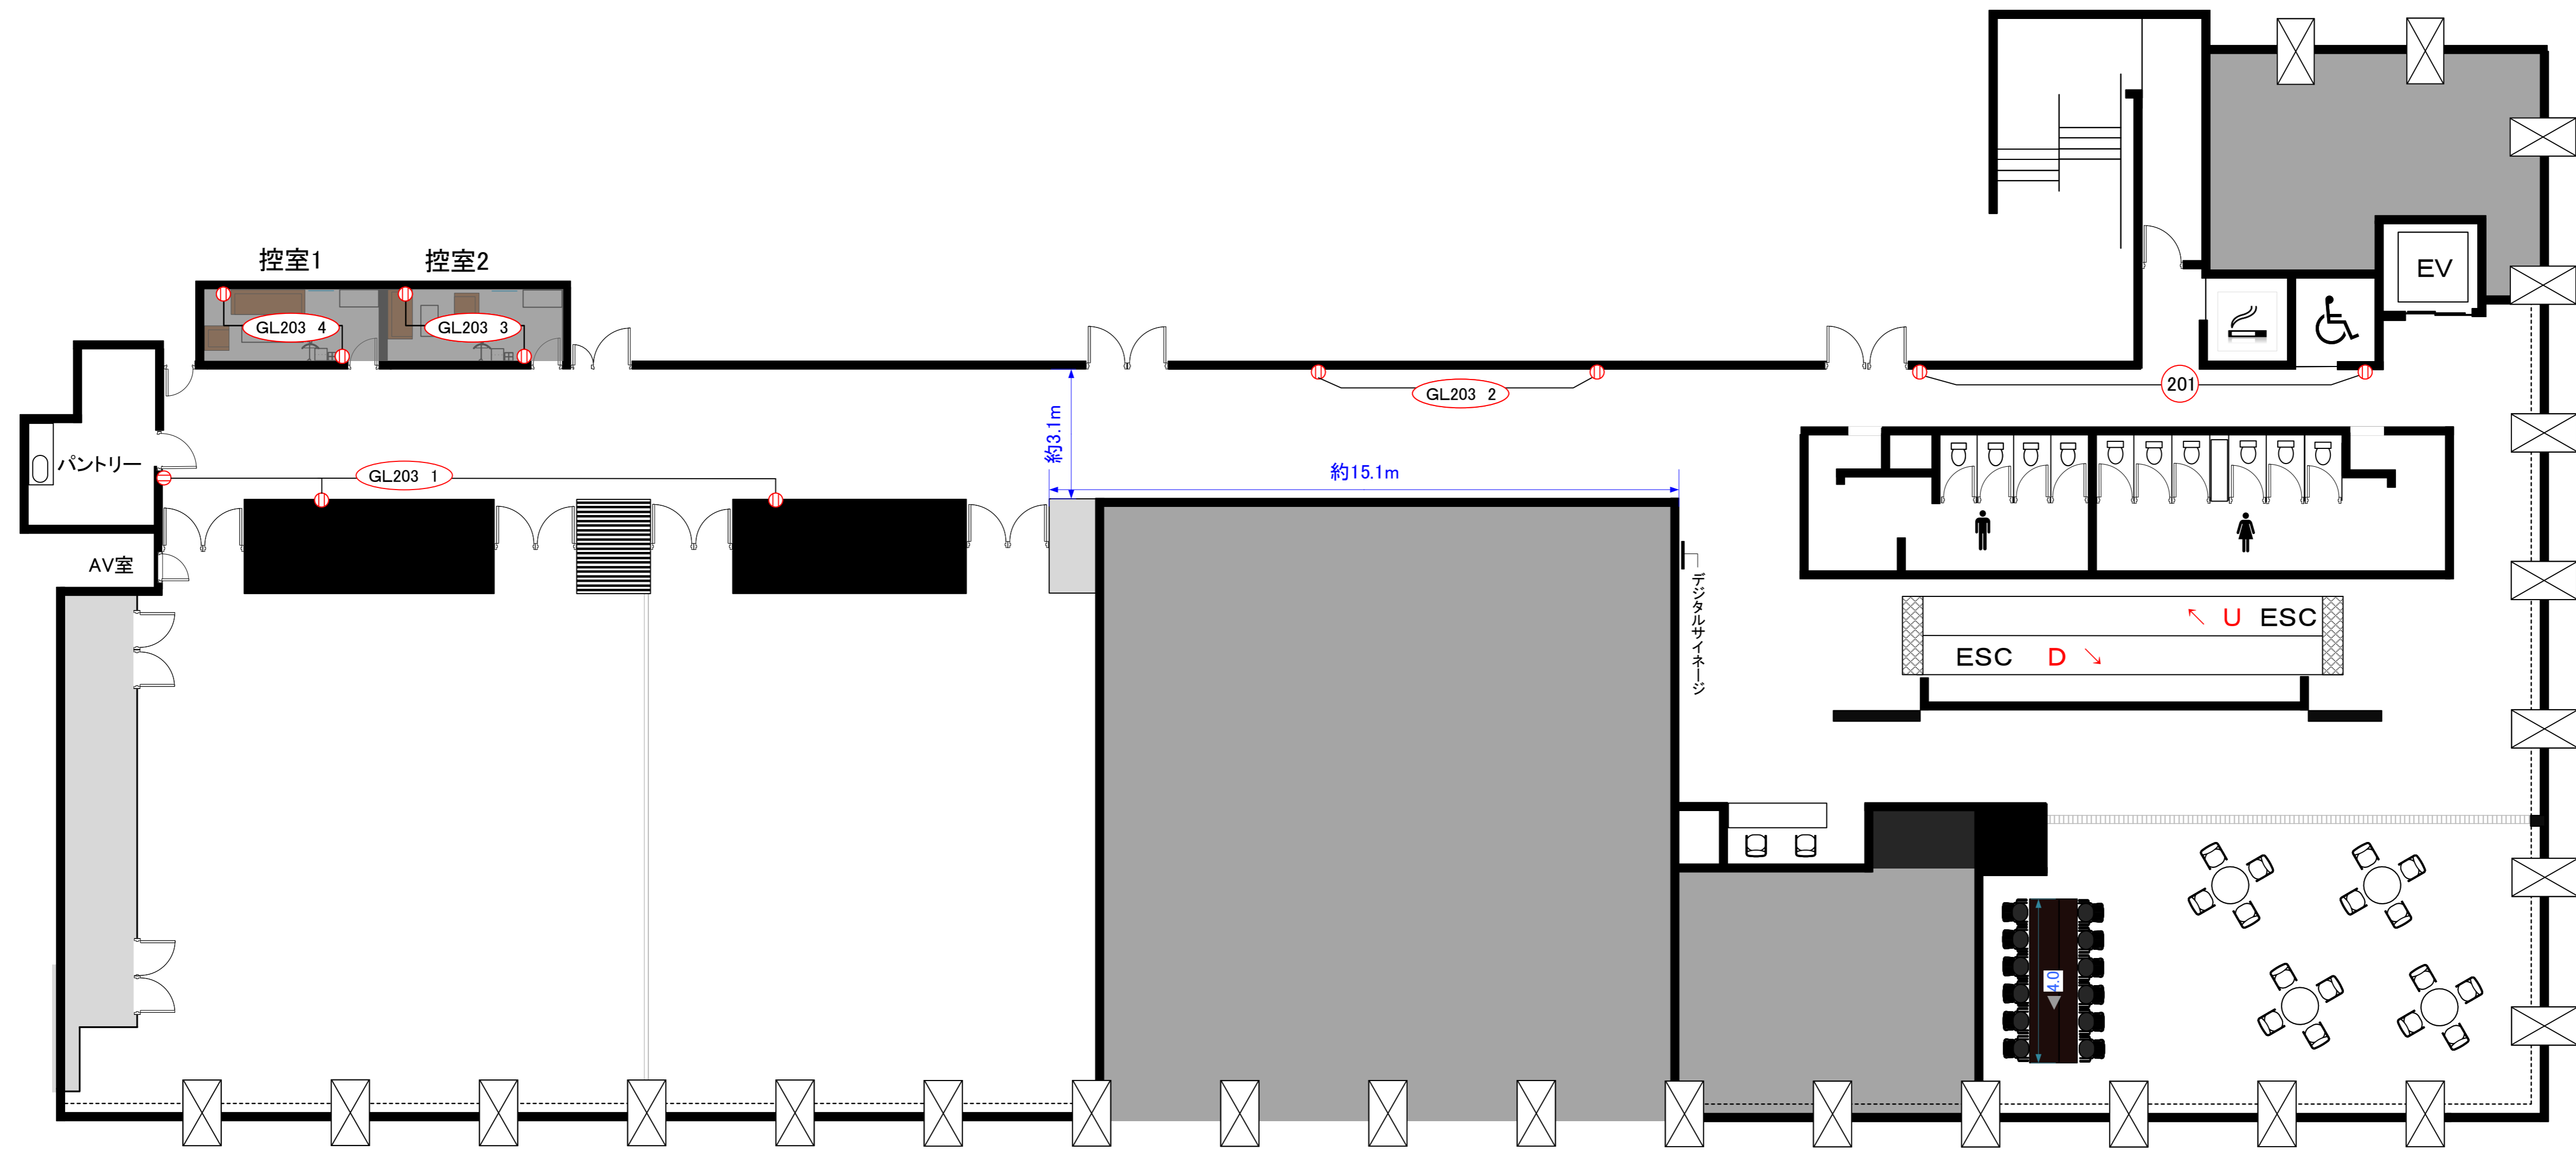

Congrès Square 日本橋 2階 平面図

※1つのコンセントから1500w 回路の計が18Aまで

Congrès Square
日本橋